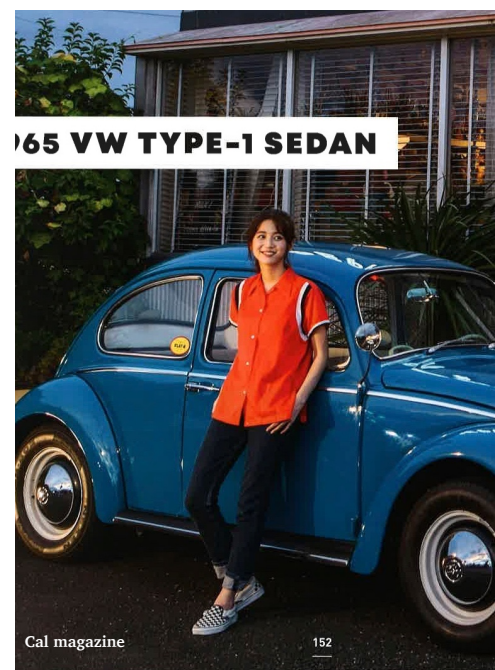

Ann -アン-

Height:168 Bust:82 Waist:59 Hips:85 Shoes:23.5

 ann_ann_0731

CRUVA
management *Helahela*

CAMELIA COURT 103 4-11-14, Jingumae, Shibuya-ku, Tokyo
150-0001

Tel: +81 3-4530-3724 Fax: +81-3-6862-6163

<http://cruvahelahela.com>