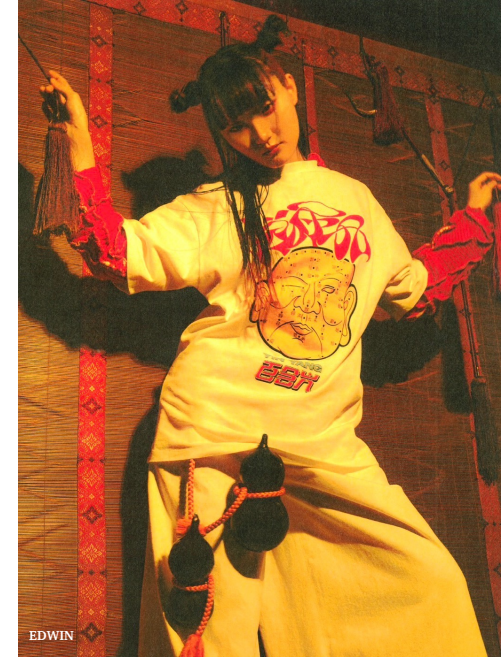

麻矢エリナ

Height: 160 Bust: 70 Waist: 57 Hips: 87 Shoes: 23

📷 __chocomi

CRUVA
management *Helahela*

CAMELLIA COURT 103 4-11-14, Jingumae, Shibuya-ku, Tokyo
150-0001

Tel: +81 3-4530-3724 Fax: +81 3-6862-6163

<http://cruvahelahela.com>