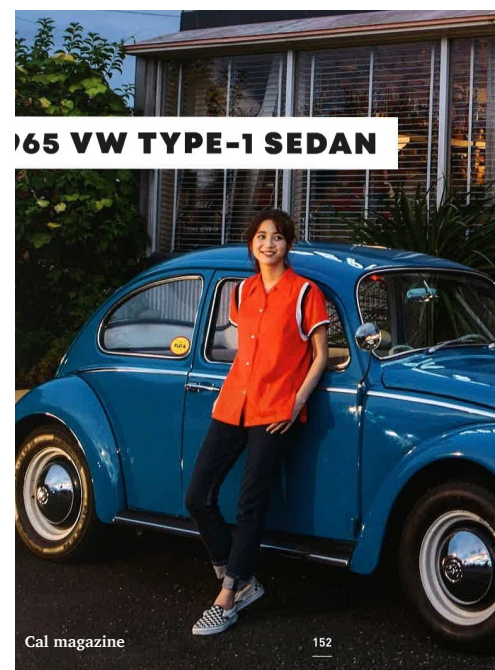

Ann -アン-

Height:168 Bust:82 Waist:59 Hips:85 Shoes:23.5

 ann_ann_0731

CRUVA
management *HeLaHeLa*

CAMELIA COURT 103 4-11-14, Jingumae, Shibuya-ku, Tokyo
150-0001
Tel: +81 3-4530-3724 Fax: +81-3-6862-6163
<http://cruvahelahela.com>