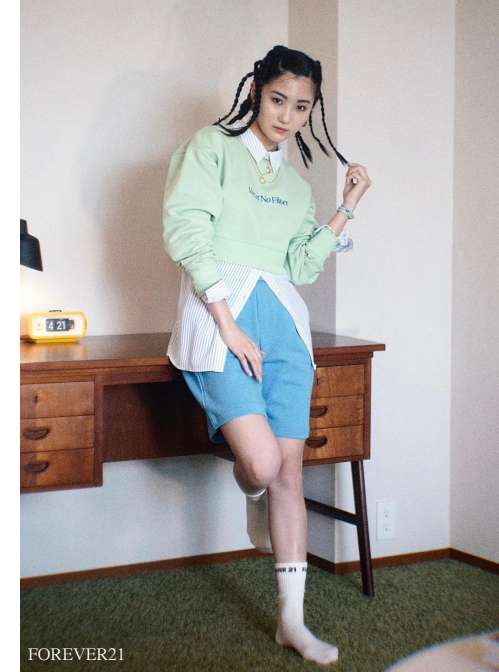

Ph/Minori Harada

NAGISA

Height:164 Bust:82 Waist:60 Hips:87 Shoes:24.5

Instagram icon [__hreux08](#)

Get Better

FOREVER21

そろそろ、いろいろ。

JINS COLOR
Collection