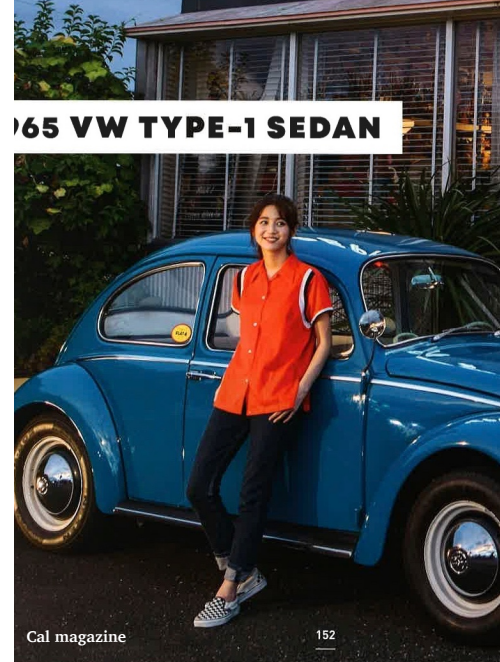

Ann -アン-

Height:168 Bust:82 Waist:59 Hips:85 Shoes:23.5

Instagram icon ann_ann_0731

CRUVA
management *hela hela*

CAMELLIA COURT 103 4-11-14, Jingumae, Shibuya-ku, Tokyo 150-0001

Tel: +81 3-4530-3724 Fax: +81-3-6862-6163