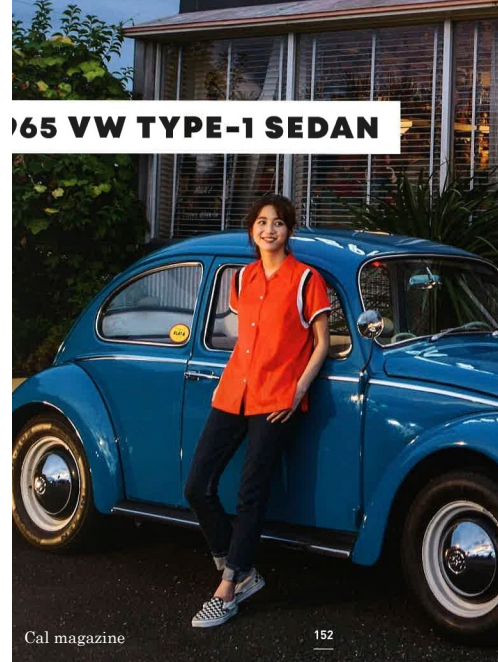

Ann -アン-

Height:168 Bust:82 Waist:59 Hips:85 Shoes:23.5

 ann_ann_0731

CRUVA
management *HelaHela*

CAMELLIA COURT 103 4-11-14, Jingumae, Shibuya-ku, Tokyo
150-0001
Tel: +81 3-4530-3724 Fax: +81-3-6862-6163
<http://cruvahelahela.com>