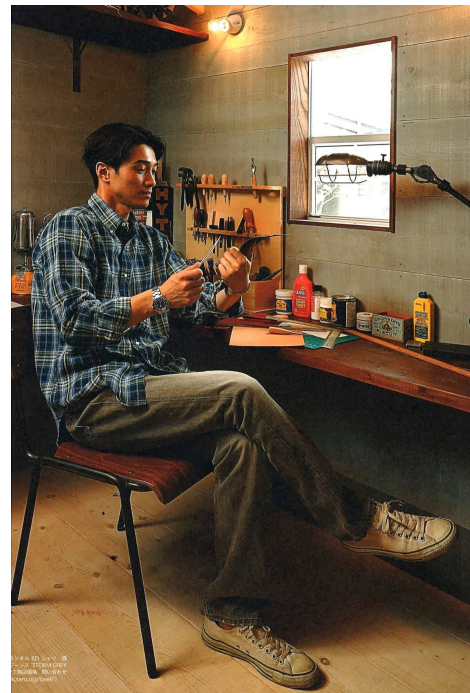

Ph:Kazuto Yamagishi

Ph:Kazuto Yamagishi

望月 柊成 -SHUSEI MOCHIZUKI-

Height:180 Chest:95 Waist:77 Hips:94 Shoes:27

 mochikochikin

CRUVA
management *Helahela*

CAMELLIA COURT 103 4-11-14, Jingumae, Shibuya-ku, Tokyo
150-0001
Tel: +81 3-4530-3724 Fax: +81 3-6862-6163
<http://cruvahelahela.com>