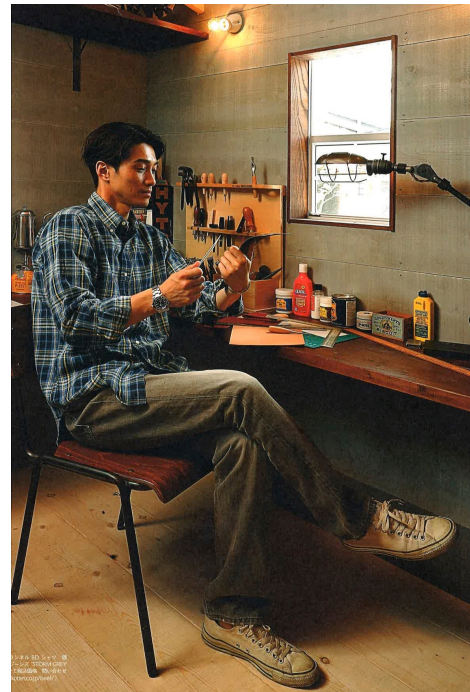

Ph:Kazuto Yamagishi

Ph:Kazuto Yamagishi

GERRY

望月 柊成 -SHUSEI MOCHIZUKI-

Height:180 Chest:95 Waist:77 Hips:94 Shoes:27

 mochikochikin

CRUVA
management *Helahela*

CAMELLIA COURT 103 4-11-14, Jingumae, Shibuya-ku, Tokyo
150-0001
Tel: +81 3-4530-3724 Fax: +81 3-6862-6163
<http://cruvahelahela.com>