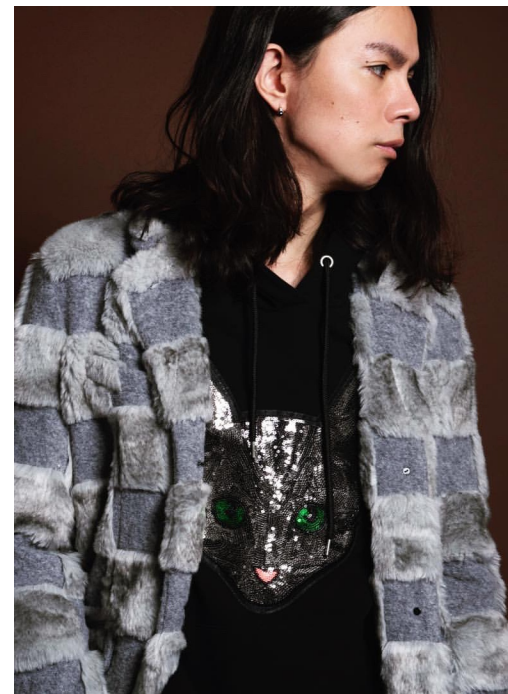

NO ID. 2018 S/S

鮫島リアン

Height:187 Chest:91 Waist:73 Hips:94 Shoes:28.5

CRUVA
management *Hela Hela*

CAMELLIA COURT 103 4-11-14, Jingumae, Shibuya-ku, Tokyo
150-0001
Tel: +81 3-4530-3724 Fax: +81 3-6862-6163
<http://cruvahelahela.com>