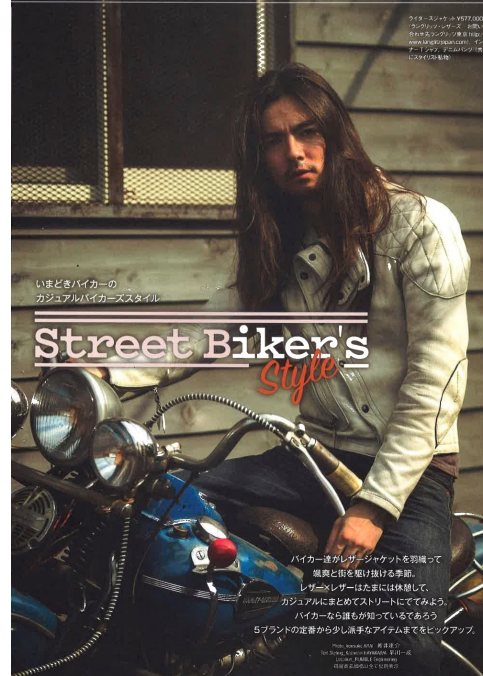

NO ID. 2018 S/S

鮫島リアン

Height:187 Chest:91 Waist:73 Hips:94 Shoes:28.5

CRUVA
management *Hela Hela*

CAMELLIA COURT 103 4-11-14, Jingumae, Shibuya-ku, Tokyo
150-0001
Tel: +81 3-4530-3724 Fax: +81 3-6862-6163
<http://cruvahelahela.com>